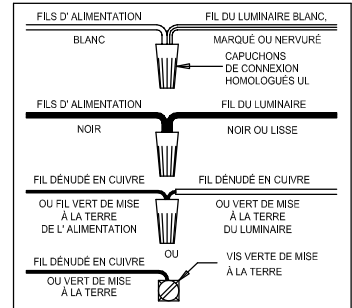

ADJUST HEIGHT WITH "D"
 N → A (TO LOCK)
 RÉGLEZ LA HAUTEUR AVEC "D"
 N → A (À VERROUILLER)
 AJUSTA LA ALTURA CON "D"
 N → A (APRETAR)

**B, C, G & U
 (NOT FURNISHED)
 (NON FOURNIE)
 (NO INCLUIDA)**

FIXTURE ASSEMBLY STEPS:

P400098

P400099

Instructions d'Assemblage et Installation

MISE EN GARDE: Lire les instructions avec soin et couper le courant au disjoncteur central avant de commencer l'installation.

AVERTISSEMENT - S'il y a d'autres mécanismes régulateurs qui s'emploient avec ce dispositif, suivre soigneusement les instructions pour satisfaire aux exigences NEC. Si vous avez des questions, consulter un électricien qualifié.

MISE EN GARDE - Le verre est toujours fragile; maniez le(s) composant(s) et/ou l' (les) ampoule(s) avec prudence.

Instrucciones de ensamblaje e instalación

PRECAUCIÓN: Lea cuidadosamente las instrucciones y desconecte la electricidad del cortacircuitos principal antes de iniciar la instalación.