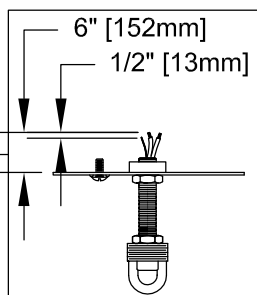

ADJUST HEIGHT WITH "D"
 N → A (TO LOCK)
 RÉGLEZ LA HAUTEUR AVEC "D"
 N → A (À VERROUILLER)
 AJUSTA LA ALTURA CON "D"
 N → A (APRETAR)

**B, C, G & U
 (NOT FURNISHED)
 (NON FOURNIE)
 (NO INCLUIDA)**

FIXTURE ASSEMBLY STEPS: